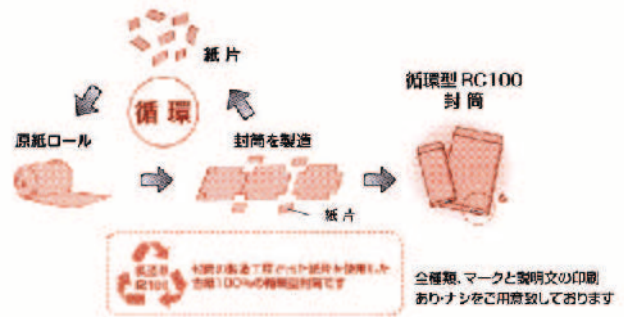

梅檀(せんたん)
 花言葉…意見の相違

紫色の小さな花。花びらは5~6弁。竹とんぼが回転しているようなかっこうです。あまり目立たない。秋に楕円形の実が枝一面につき、落葉後も木に残るさまが数珠のようであることから「センダマ」(千珠)の意で命名された。漢方では、実、樹皮、根皮が駆虫に用いられる。

花のお便り

2010.6 No.48
 E-mail : info@miyazaki-p.co.jp
<http://www.miyazaki-p.co.jp/>

〒157-0062 東京都世田谷区南烏山5-33-2
 TEL. 03-5384-1331・FAX. 03-3305-2528

6月は梅雨の季節です。梅の実が熟す頃に降る雨で「梅雨」、長雨が続き、室内にカビが生えることから「霪雨」など諸説があります。雨量や夏の晴天・高温が、稲や農作物の収穫量にも影響を与えます。今年の梅雨の時期は、参議院選挙とも重なり、雨中の大決戦のようです。日本経済の未来が展望できる梅雨明けを期待したいものです。

古紙100%の循環型の封筒ができました。

製紙各社による古紙の偽造事件より、封筒各メーカーも、古紙を混入した製品づくりには消極的でしたが、この程、メーカーの(株)ハートが古紙100%の封筒を販売しました。クラフト紙やケント紙などの製造工程で出る端紙を原料に製造した、循環型RC100という封筒です。現在、長3型と角2型のクラフト製品を在庫しています。

案内状・はがき・封筒製品を大幅値下げいたしました。

転居・退職・結婚・開店・会社設立・仏事などの案内状の価格を見直しました。ハガキ、二ツ折り、三ツ折りカードなどすべてに対応いたします。尚、挨拶状の原稿作成のお手伝いもいたします。

小・中・高等学校のPTA広報誌の印刷を美しく安く作成

手書き原稿も喜んで受注いたします。完全データでの印刷は格安での提供になります。

気まぐれエッセー

東京の奥多摩で「ごごみ」発見!!

「ごごみ」と言えば、雪の深い地方の山菜とばかり思っていました。奥多摩の、とある沢で見つけました。5月の初旬、ヤマメ釣りに出かけた沢で、同じような背たけのシダ類に、かくれるようにしているごごみを発見。

東北、上州、越後など、5月になればどこでも大量に採取できますが、雪の少ない奥多摩では、この手の山菜は難しいとの思い込みがありました。その後も何か所で見つけましたが、すべて採取時期を過ぎていたので、来年に期待して沢を後にしました。